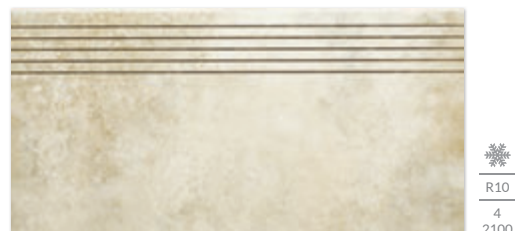

PARADYZ
CERAMIKA

My way
PARADYZ GROUP

**SANTA
CATERINA**

PARADYZ.RU
ОФИЦИАЛЬНЫЙ ПАРТНЕР

santa caterina by My Way 29,8×59,8 44,8×44,8 59,8×59,8 44,8×89,8

SANTA CATERINA by My Way
lappato cokół 7,2×59,8

SANTA CATERINA by My Way lappato
stopnica prosta nacinana 29,8×59,8