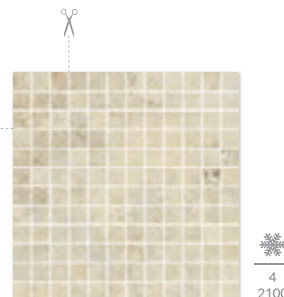

SANTA CATERINA by My Way
lappato 29,8×59,8

SANTA CATERINA by My Way
lappato 59,8×59,8

SANTA CATERINA by My Way
lappato cokół 7,2×44,8

SANTA CATERINA by My Way
lappato 44,8×44,8

SANTA CATERINA by My Way
lappato 44,8×89,8

SANTA CATERINA by My Way
lappato listwa 9,8×44,8

SANTA CATERINA by My Way
lappato narożnik 9,8×9,8

SANTA CATERINA by My Way
lappato listwa 9,8×59,8

SANTA CATERINA by My Way
lappato listwa meander 9,8×44,8

SANTA CATERINA by My Way
lappato narożnik meander
9,8×9,8

SANTA CATERINA by My Way
lappato listwa meander 9,8×59,8

SANTA CATERINA by My Way
lappato mozaika cięta A 29,8×29,8
kostka 2,3×2,3

SANTA CATERINA by My Way
lappato mozaika cięta B 29,8×29,8
kostka 4,8×4,8

cm	cm	szt.	m ²	kg
44,8x89,8	1,10	3	1,21	31,04
59,8x59,8	1,10	4	1,43	36,68
44,8x44,8	1,10	6	1,20	30,78
29,8x59,8	1,10	7	1,25	32,06
29,8x59,8 stopnica	1,10	4	-	18,00
29,8x29,8 mozaika B	1,10	7	-	14,77
29,8x29,8 mozaika A	1,10	7	-	13,44
9,8x59,8 listwa meander	1,10	4	-	5,27
9,8x59,8 listwa	1,10	6	-	9,18
9,8x44,8 listwa meander	1,10	4	-	4,00
9,8x44,8 listwa	1,10	9	-	10,17
9,8x9,8 narożnik meander	1,10	10	-	2,47
9,8x9,8 narożnik	1,10	19	-	4,69
7,2x59,8 cokół	1,10	8	-	8,46
7,2x44,8 cokół	1,10	8	-	6,18