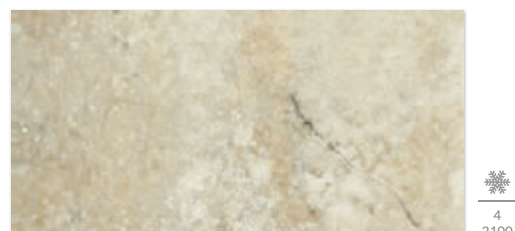

PARADYZ
CERAMIKA

My way
PARADYZ GROUP

**SANTA
CATERINA**

PARADYZ.RU
ОФИЦИАЛЬНЫЙ ПАРТНЕР

santa caterina by My Way 29,8×59,8 44,8×44,8 59,8×59,8 44,8×89,8

SANTA CATERINA by My Way
lappato cokół 7,2×59,8

SANTA CATERINA by My Way lappato
stopnica prosta nacinana 29,8×59,8